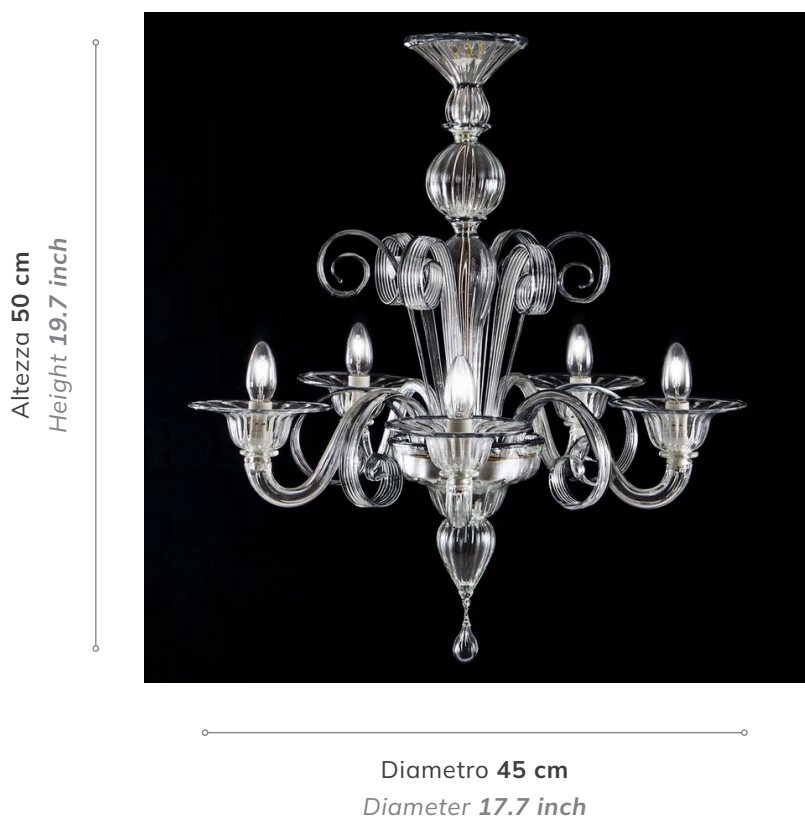

VELMA

3 Luci
3 Lights

Lampadari Murano Classici
Murano chandeliers

Lunghezza catena: Minimo 20 cm
Chain length: Minimum 9.8 inches

Informazioni prodotto *Product options*

Colore vetro: **Trasparente**
Glass color: *Transparent*

Finitura montatura: **Oro**
Mount finishing: **Gold**

Specifiche tecniche *Technical specifications*

Altezza massima: 50
Max height: 19.7

Larghezza massima : 45
Max width: 17.7

Numero luci: 3
Lights: 3

Montaggio: Catena
Mount type: Chain

Lunghezza catena: Minimo 20 cm
Chain length: Minimum 9.8 inches

Peso: 20 Kg
Weight: 44 lib

Voltaggio: 220V-240V UE
Voltage: 110V USA

Potenza: 3x40W max
Power: 3x40W Max

Sorgente luminosa: E14 UE
Bulb: E12 USA