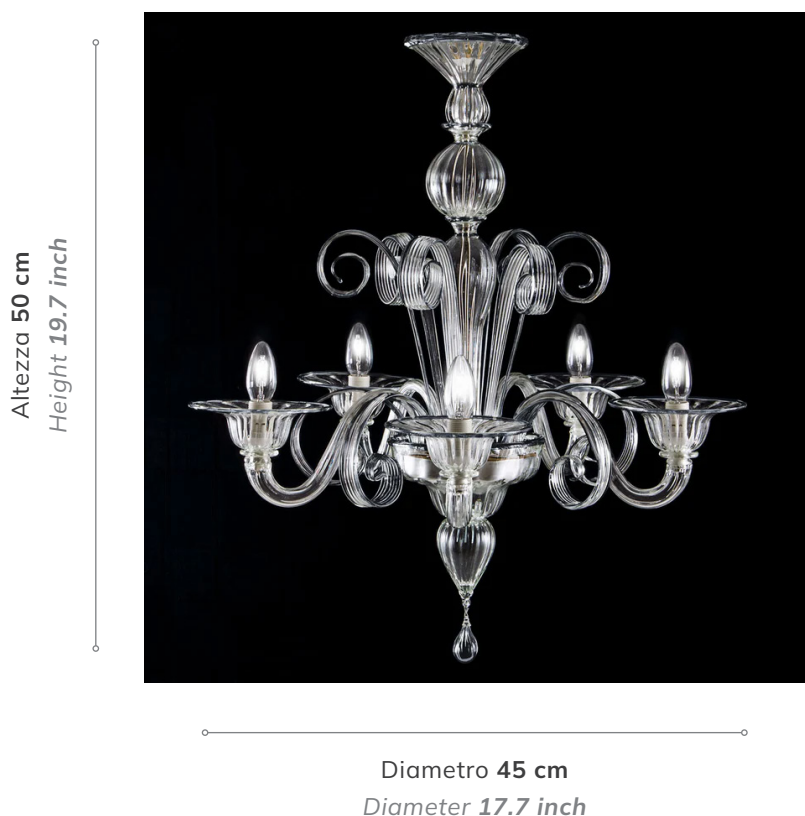

VELMA

3 Luci
3 Lights

Lampadari Murano Classici
Murano chandeliers

Lunghezza catena: Minimo 20 cm
Chain length: Minimum 9.8 inches

Informazioni prodotto *Product options*

Colore vetro: **Trasparente**
Glass color: *Transparent*

Finitura montatura: **Cromato**
Mount finishing: *Chromed*

Specifiche tecniche *Technical specifications*

Altezza massima: 50
Max height: 19.7

Larghezza massima : 45
Max width: 17.7

Numero luci: 3
Lights: 3

Montaggio: Catena
Mount type: *Chain*

Lunghezza catena: Minimo 20 cm
Chain length: Minimum 9.8 inches

Peso: 20 Kg
Weight: 44 lib

Voltaggio: 220V-240V UE
Voltage: 110V USA

Potenza: 3x40W max
Power: 3x40W Max