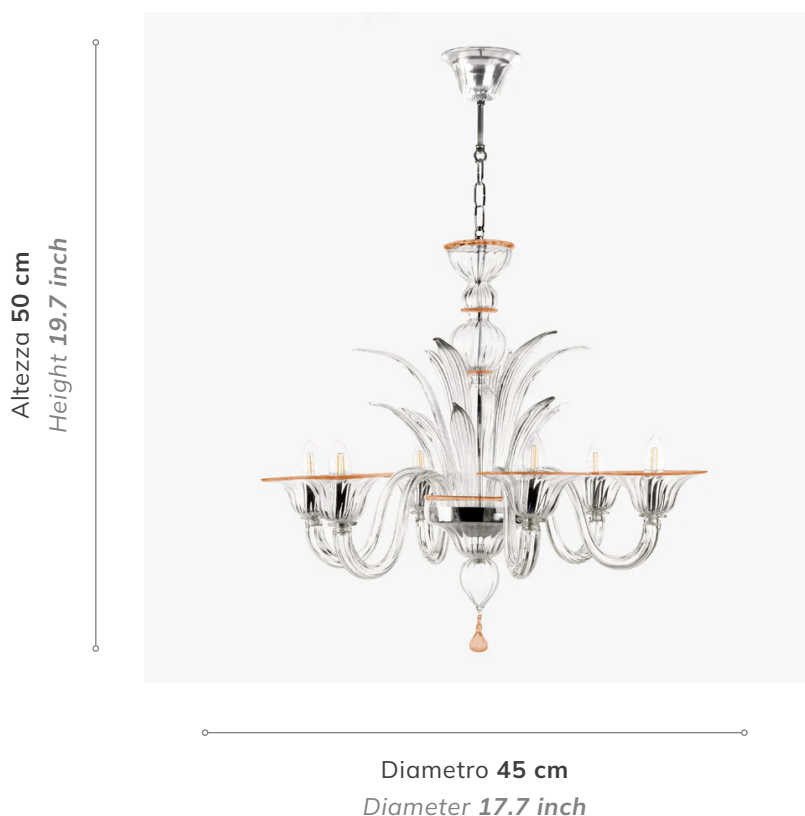

VELMA LEAVES

3 Luci
3 Lights

Lampadari Murano Classici
Murano chandeliers

Lunghezza catena: Minimo 20 cm
Chain length: Minimum 9.8 inches

Informazioni prodotto *Product options*

Colore vetro: **Trasparente**
Glass color: *Transparent*

Finitura montatura: **Oro**
Mount finishing: **Gold**

Specifiche tecniche *Technical specifications*

Altezza massima: 50
Max height: 19.7

Larghezza massima : 45
Max width: 17.7

Numero luci: 3
Lights: 3

Montaggio: Catena
Mount type: Chain

Lunghezza catena: Minimo 20 cm
Chain length: Minimum 9.8 inches

Peso: 20 Kg
Weight: 44 lib

Voltaggio: 220V-240V UE
Voltage: 110V USA

Potenza: 3x40W max
Power: 3x40W Max

Sorgente luminosa: E14 UE
Bulb: E12 USA