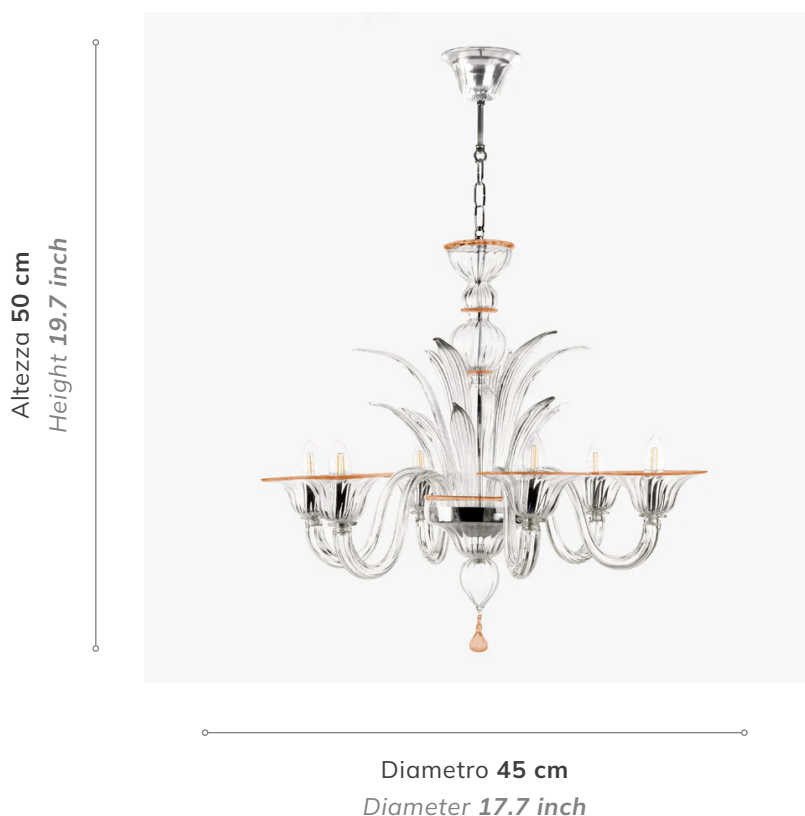

VELMA LEAVES

3 Luci
3 Lights

Lampadari Murano Classici
Murano chandeliers

Lunghezza catena: Minimo 20 cm
Chain length: Minimum 9.8 inches

Informazioni prodotto *Product options*

Colore vetro: **Trasparente**
Glass color: *Transparent*

Finitura montatura: **Cromata**
Mount finishing: **Chromed**

Specifiche tecniche *Technical specifications*

Altezza massima: 50
Max height: 19.7

Larghezza massima : 45
Max width: 17.7

Numero luci: 3
Lights: 3

Montaggio: Catena
Mount type: Chain

Lunghezza catena: Minimo 20 cm
Chain length: Minimum 9.8 inches

Peso: 20 Kg
Weight: 44 lib

Voltaggio: 220V-240V UE
Voltage: 110V USA

Potenza: 3x40W max
Power: 3x40W Max

Sorgente luminosa: E14 UE
Bulb: E12 USA