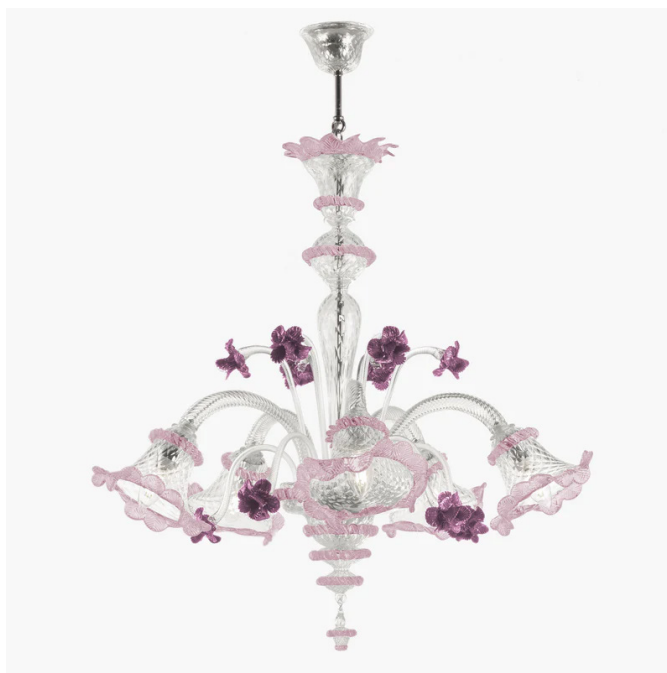

LUISA CR ROSE

12 Luci
12 Lights

Lampadari Murano Classici
Murano chandeliers

Lunghezza catena: Minimo 20 cm
Chain length: Minimum 9.8 inches

Altezza 115 cm
Height 45.3 inch

Diametro 110 cm
Diameter 43.3 inch

Informazioni prodotto Product options

Colore vetro: **Trasparente**
Glass color: *Transparent*

Finitura montatura: **Oro**
Mount finishing: **Gold**

Specifiche tecniche Technical specifications

Altezza massima: 115
Max height: 43.3

Larghezza massima : 110
Max width: 43.3

Numero luci: 12
Lights: 12

Montaggio: Catena
Mount type: Chain

Lunghezza catena: Minimo 20 cm
Chain length: Minimum 9.8 inches

Peso: 30 Kg
Weight: 63 lib

Voltaggio: 220V-240V UE
Voltage: 110V USA

Potenza: 12x40W max
Power: 12x40W Max

Sorgente luminosa: E14 UE
Bulb: E12 USA