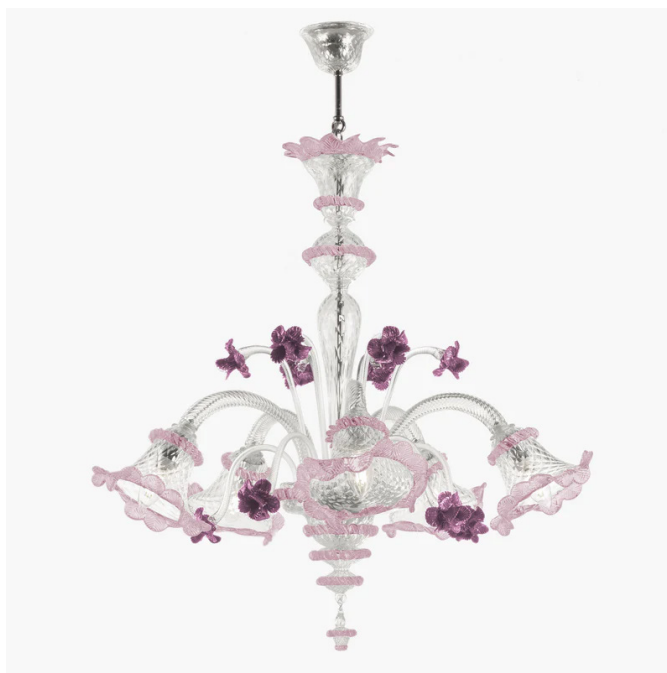

## LUISA CR ROSE

12 Luci  
12 Lights

Lampadari Murano Classici  
*Murano chandeliers*

Lunghezza catena: Minimo 20 cm  
Chain length: Minimum 9.8 inches

Altezza 115 cm  
Height 45.3 inch

Diametro 110 cm  
Diameter 43.3 inch

### Informazioni prodotto *Product options*

Colore vetro: **Trasparente**  
*Glass color: Transparent*

Finitura montatura: **Cromata**  
*Mount finishing: Chromed*

### Specifiche tecniche *Technical specifications*

Altezza massima: 115  
*Max height: 43.3*

Larghezza massima : 110  
*Max width: 43.3*

Numero luci: 12  
*Lights: 12*

Montaggio: Catena  
*Mount type: Chain*

Lunghezza catena: Minimo 20 cm  
*Chain length: Minimum 9.8 inches*

Peso: 30 Kg  
*Weight: 63 lib*

Voltaggio: 220V-240V UE  
*Voltage: 110V USA*

Potenza: 12x40W max  
*Power: 12x40W Max*

Sorgente luminosa: E14 UE  
*Bulb: E12 USA*