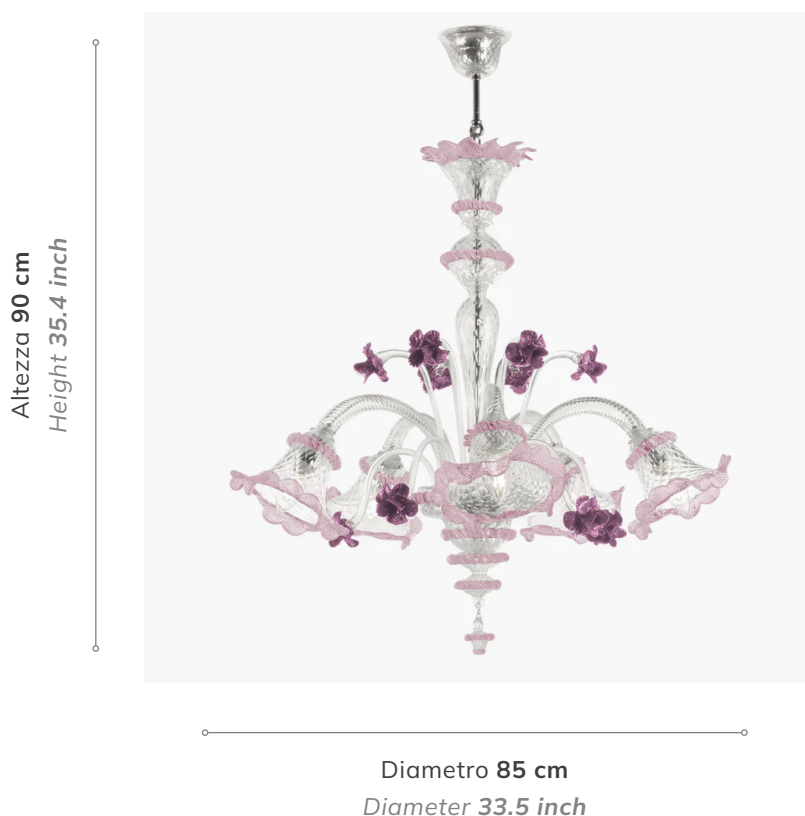

LUISA CR ROSE

8 Luci
8 Lights

Lampadari Murano Classici
Murano chandeliers

Lunghezza catena: Minimo 20 cm
Chain length: Minimum 9.8 inches

Informazioni prodotto *Product options*

Colore vetro: **Trasparente**
Glass color: Transparent

Finitura montatura: **Oro**
Mount finishing: Gold

Specifiche tecniche *Technical specifications*

Altezza massima: 90
Max height: 35.4

Larghezza massima : 85
Max width: 33.5

Numero luci: 8
Lights: 8

Montaggio: Catena
Mount type: Chain

Lunghezza catena: Minimo 20 cm
Chain length: Minimum 9.8 inches

Peso: 25 Kg
Weight: 55 lib

Voltaggio: 220V-240V UE
Voltage: 110V USA

Potenza: 8x40W max
Power: 8x40W Max

Sorgente luminosa: E14 UE
Bulb: E12 USA