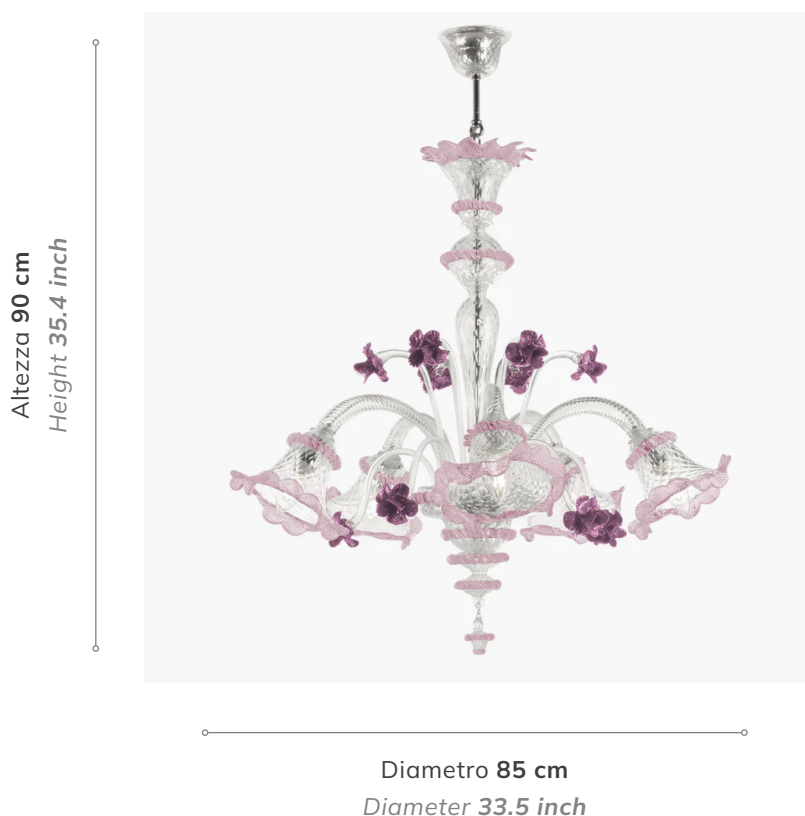

LUISA CR ROSE

8 Luci
8 Lights

Lampadari Murano Classici
Murano chandeliers

Lunghezza catena: Minimo 20 cm
Chain length: Minimum 9.8 inches

Informazioni prodotto *Product options*

Colore vetro: **Trasparente**
Glass color: Transparent

Finitura montatura: **Cromata**
Mount finishing: Chromed

Specifiche tecniche *Technical specifications*

Altezza massima: 90
Max height: 35.4

Larghezza massima : 85
Max width: 33.5

Numero luci: 8
Lights: 8

Montaggio: Catena
Mount type: Chain

Lunghezza catena: Minimo 20 cm
Chain length: Minimum 9.8 inches

Peso: 25 Kg
Weight: 55 lib

Voltaggio: 220V-240V UE
Voltage: 110V USA

Potenza: 8x40W max
Power: 8x40W Max

Sorgente luminosa: E14 UE
Bulb: E12 USA