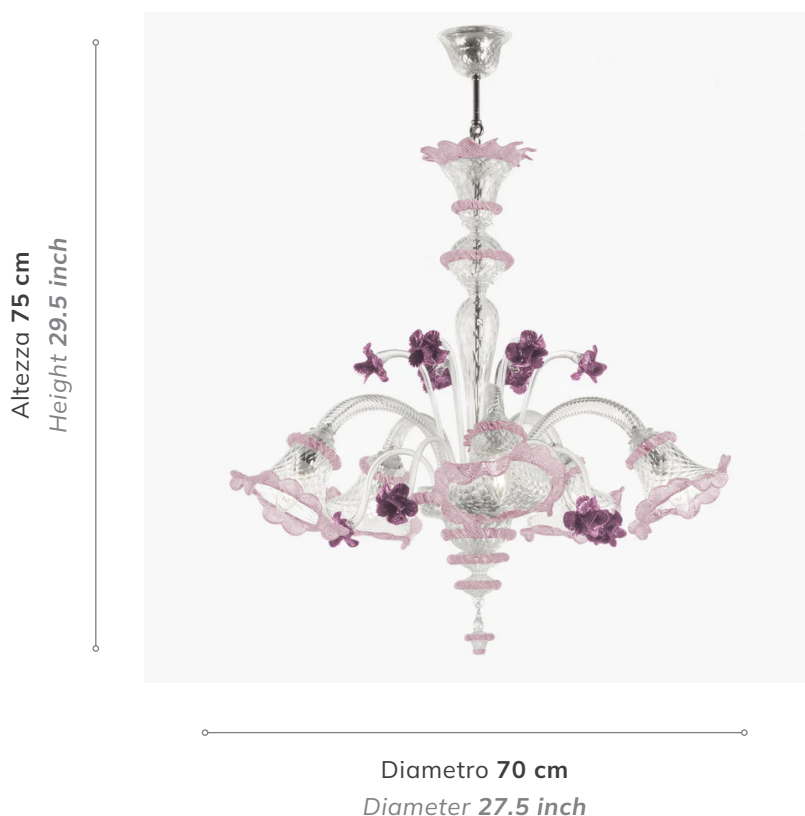

## LUISA CR ROSE

**6 Luci**  
**6 Lights**

**Lampadari Murano Classici**  
*Murano chandeliers*

Lunghezza catena: Minimo 20 cm  
Chain length: Minimum 9.8 inches

### Informazioni prodotto *Product options*

Colore vetro: **Trasparente**  
Glass color: *Transparent*

Finitura montatura: **Oro**  
Mount finishing: *Gold*

### Specifiche tecniche *Technical specifications*

Altezza massima: 75  
Max height: 29.5

Larghezza massima : 70  
Max width: 27.5

Numero luci: 6  
Lights: 6

Montaggio: Catena  
Mount type: *Chain*

Lunghezza catena: Minimo 20 cm  
Chain length: Minimum 9.8 inches

Peso: 22 Kg  
Weight: 48.5 lib

Voltaggio: 220V-240V UE  
Voltage: 110V USA

Potenza: 6x40W max  
Power: 6x40W Max

Sorgente luminosa: E14 UE  
Bulb: *E12 USA*