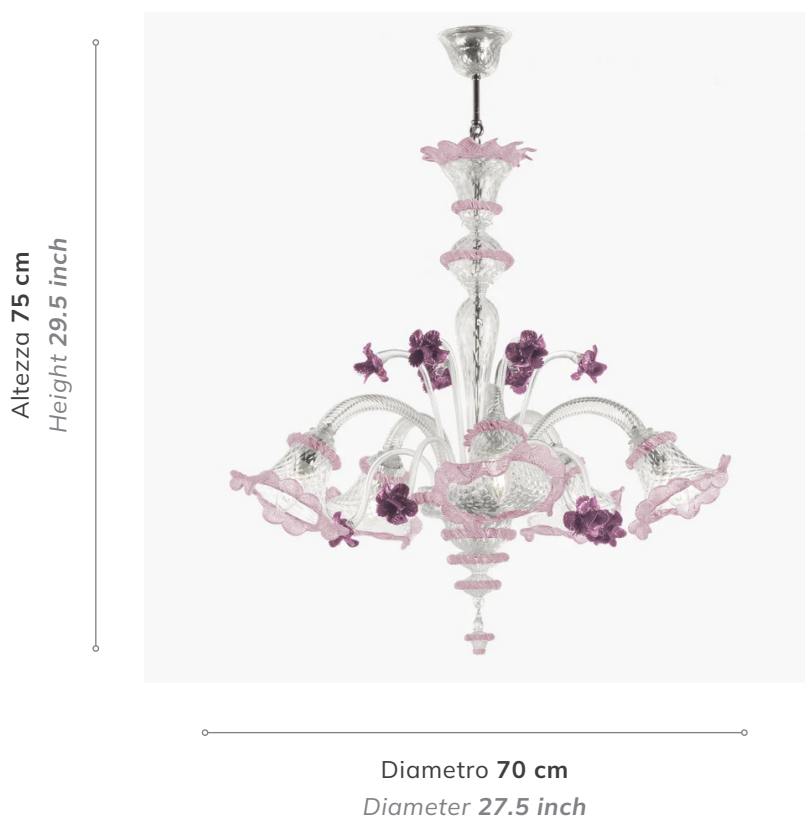

LUISA CR ROSE

6 Luci
6 Lights

Lampadari Murano Classici
Murano chandeliers

Lunghezza catena: Minimo 20 cm
Chain length: Minimum 9.8 inches

Informazioni prodotto Product options

Colore vetro: **Trasparente**
Glass color: *Transparent*

Finitura montatura: **Cromata**
Mount finishing: **Chromed**

Specifiche tecniche Technical specifications

Altezza massima: 75
Max height: 29.5

Larghezza massima : 70
Max width: 27.5

Numero luci: 6
Lights: 6

Montaggio: Catena
Mount type: Chain

Lunghezza catena: Minimo 20 cm
Chain length: Minimum 9.8 inches

Peso: 22 Kg
Weight: 48.5 lib

Voltaggio: 220V-240V UE
Voltage: 110V USA

Potenza: 6x40W max
Power: 6x40W Max

Sorgente luminosa: E14 UE
Bulb: E12 USA