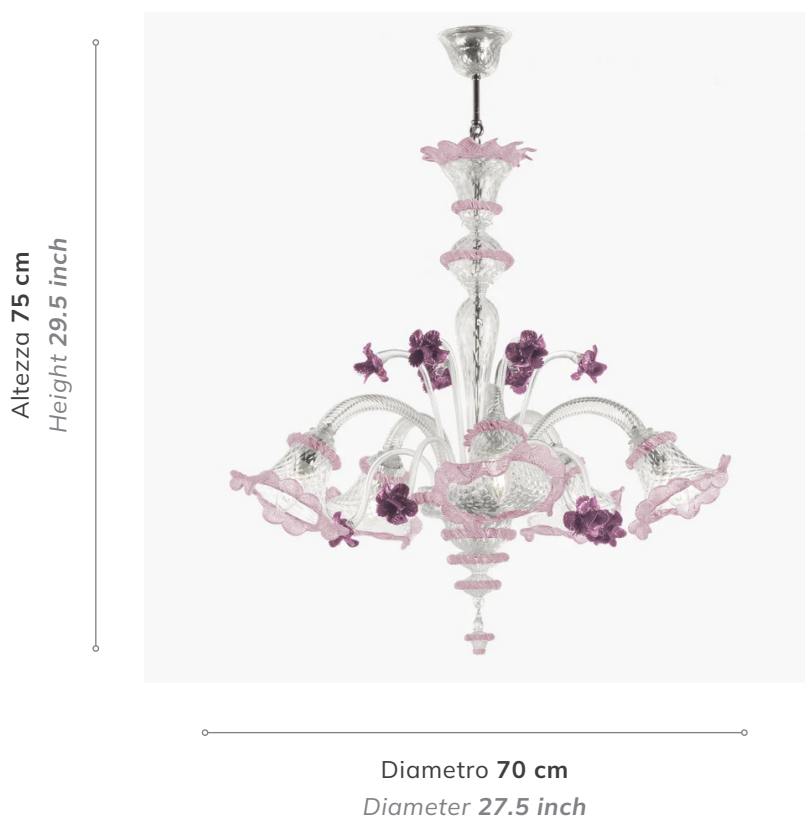

LUISA CR ROSE

5 Luci
5 Lights

Lampadari Murano Classici
Murano chandeliers

Lunghezza catena: Minimo 20 cm
Chain length: Minimum 9.8 inches

Informazioni prodotto *Product options*

Colore vetro: **Trasparente**
Glass color: *Transparent*

Finitura montatura: **Oro**
Mount finishing: **Gold**

Specifiche tecniche *Technical specifications*

Altezza massima: 75
Max height: 29.5

Larghezza massima : 70
Max width: 27.5

Numero luci: 5
Lights: 5

Montaggio: Catena
Mount type: Chain

Lunghezza catena: Minimo 20 cm
Chain length: Minimum 9.8 inches

Peso: 22 Kg
Weight: 48.5 lib

Voltaggio: 220V-240V UE
Voltage: 110V USA

Potenza: 5x40W max
Power: 5x40W Max

Sorgente luminosa: E14 UE
Bulb: E12 USA