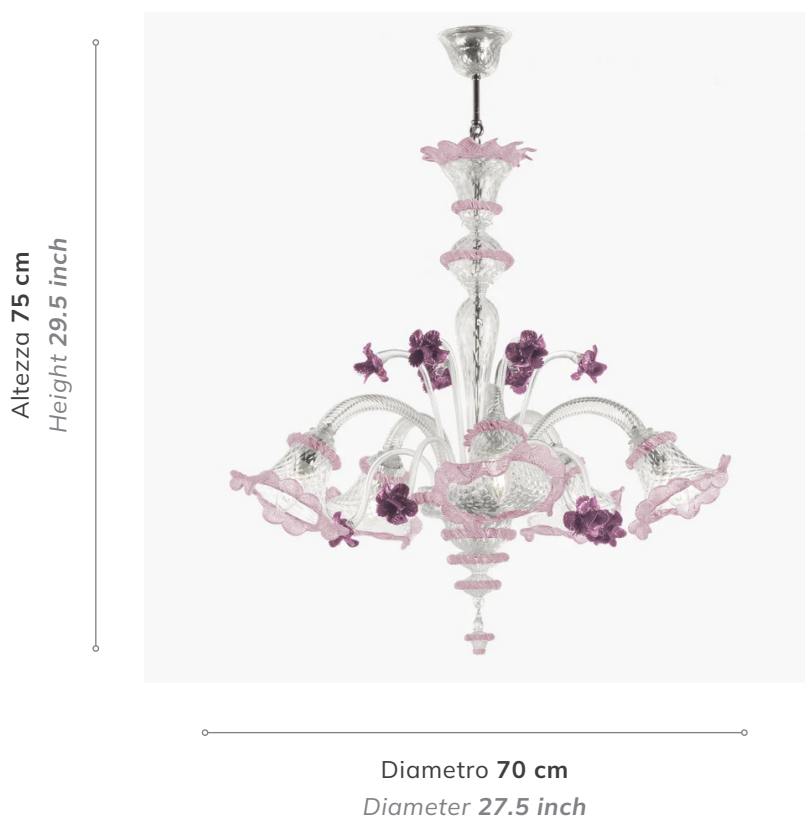

LUISA CR ROSE

5 Luci
5 Lights

Lampadari Murano Classici
Murano chandeliers

Lunghezza catena: Minimo 20 cm
Chain length: Minimum 9.8 inches

Informazioni prodotto *Product options*

Colore vetro: **Trasparente**
Glass color: *Transparent*

Finitura montatura: **Cromata**
Mount finishing: **Chromed**

Specifiche tecniche *Technical specifications*

Altezza massima: 75
Max height: 29.5

Larghezza massima : 70
Max width: 27.5

Numero luci: 5
Lights: 5

Montaggio: Catena
Mount type: Chain

Lunghezza catena: Minimo 20 cm
Chain length: Minimum 9.8 inches

Peso: 22 Kg
Weight: 48.5 lib

Voltaggio: 220V-240V UE
Voltage: 110V USA

Potenza: 5x40W max
Power: 5x40W Max

Sorgente luminosa: E14 UE
Bulb: E12 USA