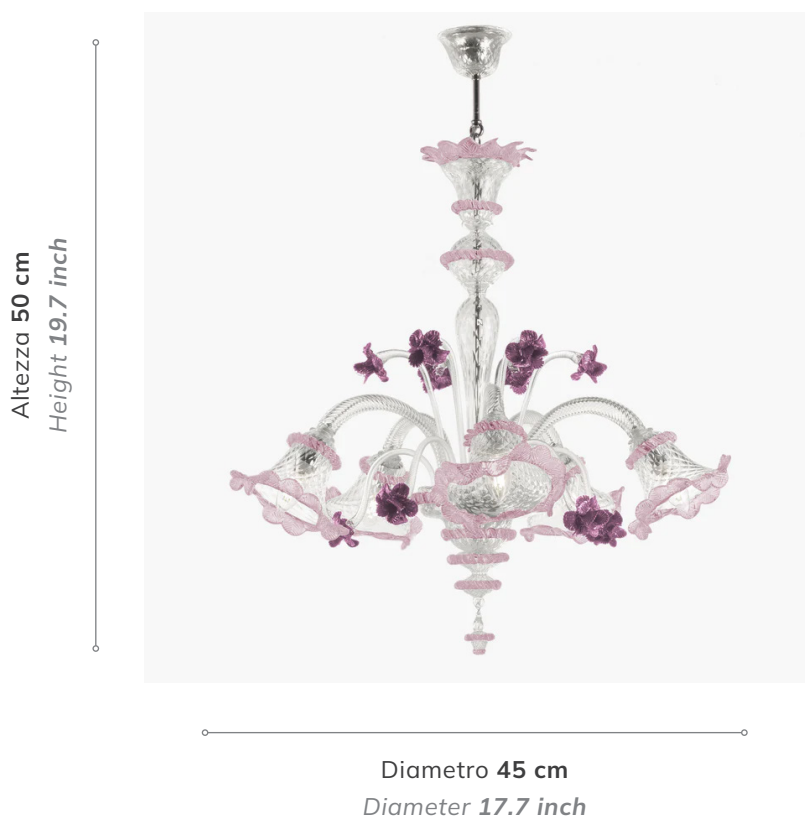

LUISA CR ROSE

3 Luci
3 Lights

Lampadari Murano Classici
Murano chandeliers

Lunghezza catena: Minimo 20 cm
Chain length: Minimum 9.8 inches

Informazioni prodotto *Product options*

Colore vetro: **Trasparente**
Glass color: Transparent

Finitura montatura: **Cromato**
Mount finishing: Chromed

Specifiche tecniche *Technical specifications*

Altezza massima: 50
Max height: 19.7

Larghezza massima : 45
Max width: 17.7

Numero luci: 3
Lights: 3

Montaggio: Catena
Mount type: Chain

Lunghezza catena: Minimo 20 cm
Chain length: Minimum 9.8 inches

Peso: 20 Kg
Weight: 44 lib

Voltaggio: 220V-240V UE
Voltage: 110V USA

Potenza: 3x40W max
Power: 3x40W Max

Sorgente luminosa: E14 UE
Bulb: E12 USA