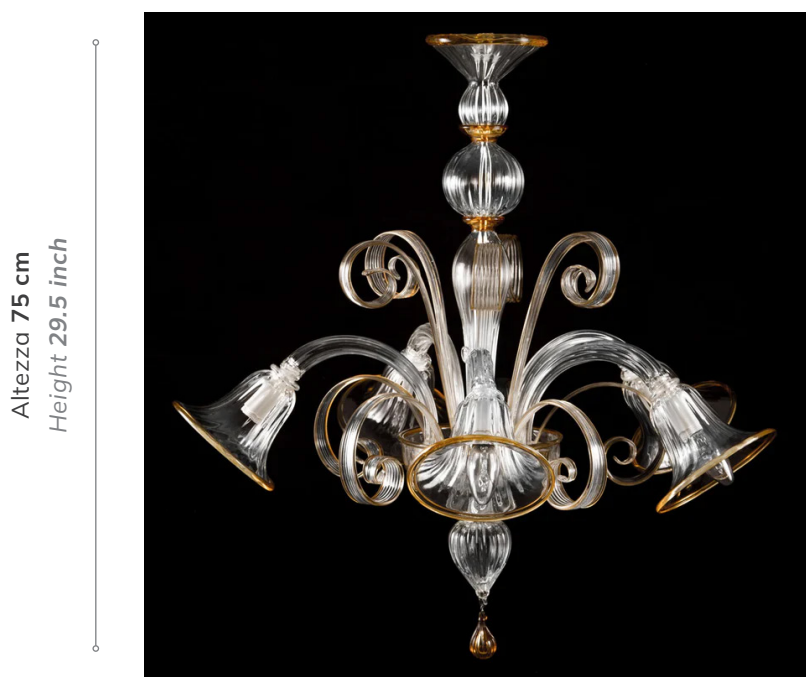

LUIGINA

6 Luci
6 Lights

Lampadari Murano Classici
Murano chandeliers

Lunghezza catena: Minimo 20 cm
Chain length: Minimum 9.8 inches

Altezza 75 cm
Height 29.5 inch

Diametro 70 cm
Diameter 27.5 inch

Informazioni prodotto *Product options*

Colore vetro: **Trasparente**
Glass color: Transparent

Finitura montatura: **Oro**
Mount finishing: Gold

Specifiche tecniche *Technical specifications*

Altezza massima: 75
Max height: 29.5

Larghezza massima : 70
Max width: 27.5

Numero luci: 6
Lights: 6

Montaggio: Catena
Mount type: Chain

Lunghezza catena: Minimo 20 cm
Chain length: Minimum 9.8 inches

Peso: 22 Kg
Weight: 48.5 lib

Voltaggio: 220V-240V UE
Voltage: 110V USA

Potenza: 6x40W max
Power: 6x40W Max