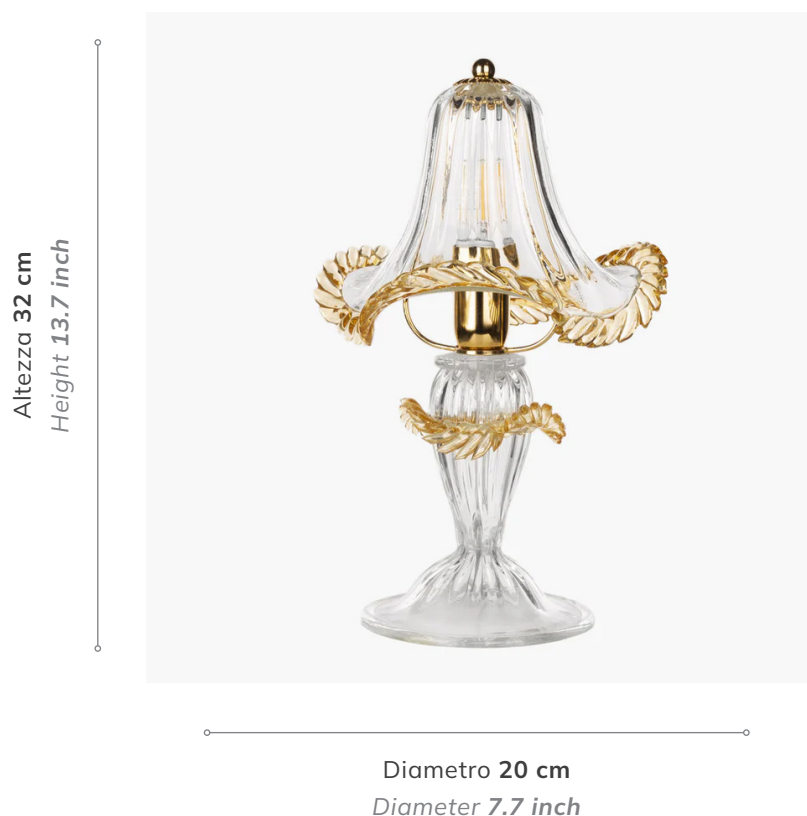

**ISA**  
**1 Luci**  
**1 Lights**

**Lampadari Murano Classici**  
*Murano chandeliers*

**Informazioni prodotto**  
*Product options*

Colore vetro: **Trasparente**  
*Glass color: Transparent*

**Specifiche tecniche**  
*Technical specifications*

Altezza massima: 32  
*Max height: 13.7*

Larghezza massima : 20  
*Max width: 7.7*

Numero luci: 1  
*Lights: 1*

Peso: 10 Kg  
*Weight: 22 lib*

Voltaggio: 220V-240V UE  
*Voltage: 110V USA*

Potenza: 1x40W max  
*Power: 1x40W Max*

Sorgente luminosa: E14 UE  
*Bulb: E12 USA*