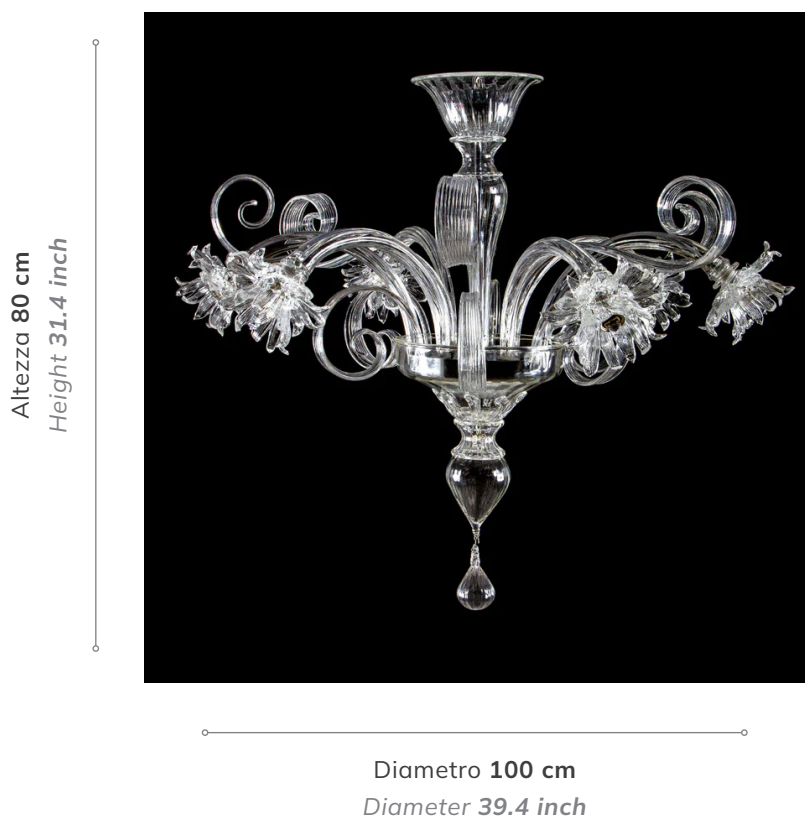

GIULIA

12 Luci
12 Lights

Lampadari Murano Classici
Murano chandeliers

Lunghezza catena: Minimo 20 cm
Chain lenght: Minimum 9.8 inches

Informazioni prodotto *Product options*

Colore vetro: **Trasparente**
Glass color: Transparent

Finitura montatura: **Acciaio**
Mount finishing: Steel

Specifiche tecniche *Technical specifications*

Altezza massima: 80
Max height: 31.4

Larghezza massima : 100
Max width: 39.4

Numero luci: 12
Lights: 12

Montaggio: Catena
Mount type: Chain

Lunghezza catena: Minimo 20 cm
Chain lenght: Minimum 9.8 inches

Peso: 25 Kg
Weight: 55 lib

Voltaggio: 220V-240V UE
Voltage: 110V USA

Potenza: 12x40W max
Power: 12x40W Max