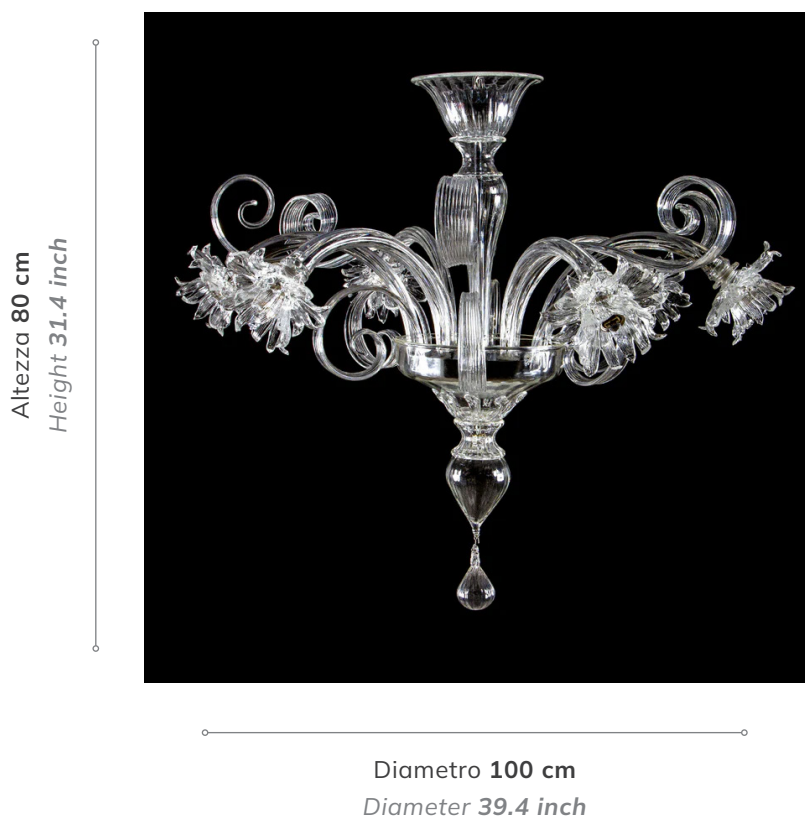

GIULIA

10 Luci
10 Lights

Lampadari Murano Classici
Murano chandeliers

Lunghezza catena: Minimo 20 cm
Chain length: Minimum 9.8 inches

Informazioni prodotto *Product options*

Colore vetro: **Trasparente**
Glass color: Transparent

Finitura montatura: **Acciaio**
Mount finishing: Steel

Specifiche tecniche *Technical specifications*

Altezza massima: 80
Max height: 31.4

Larghezza massima : 100
Max width: 39.4

Numero luci: 10
Lights: 10

Montaggio: Catena
Mount type: Chain

Lunghezza catena: Minimo 20 cm
Chain length: Minimum 9.8 inches

Peso: 25 Kg
Weight: 55 lib

Voltaggio: 220V-240V UE
Voltage: 110V USA

Potenza: 10x40W max
Power: 10x40W Max