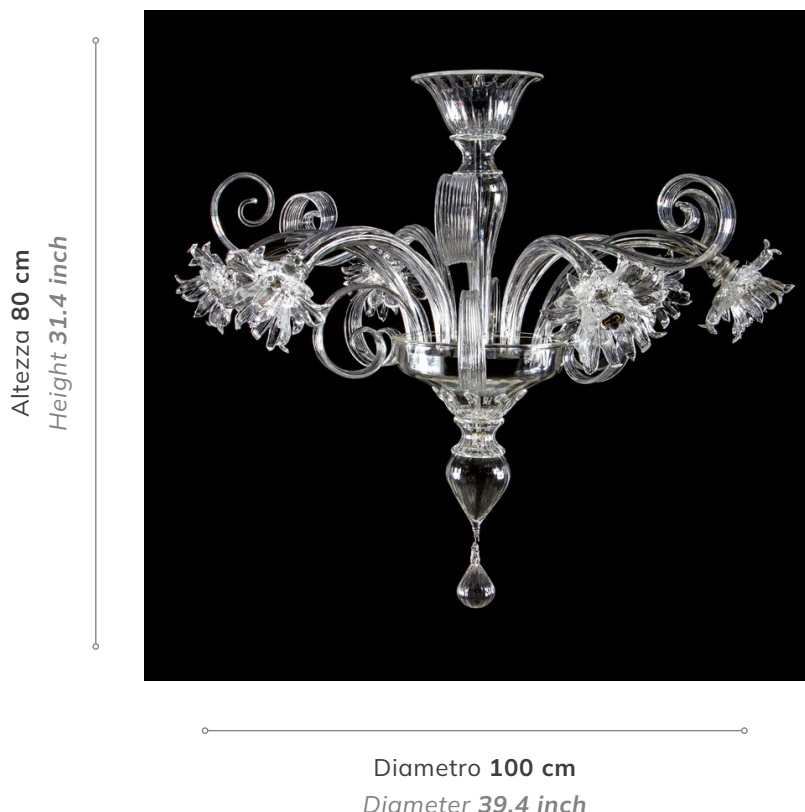

GIULIA

5 Luci
5 Lights

Lampadari Murano Classici
Murano chandeliers

Lunghezza catena: Minimo 20 cm
Chain length: Minimum 9.8 inches

Informazioni prodotto *Product options*

Colore vetro: **Trasparente**
Glass color: Transparent

Finitura montatura: **Acciaio**
Mount finishing: Steel

Specifiche tecniche *Technical specifications*

Altezza massima: 80
Max height: 31.4

Larghezza massima : 100
Max width: 39.4

Numero luci: 5
Lights: 5

Montaggio: Catena
Mount type: Chain

Lunghezza catena: Minimo 20 cm
Chain length: Minimum 9.8 inches

Peso: 25 Kg
Weight: 55 lib

Voltaggio: 220V-240V UE
Voltage: 110V USA

Potenza: 5x40W max
Power: 5x40W Max

Sorgente luminosa: E14 UE
Bulb: E10 USA