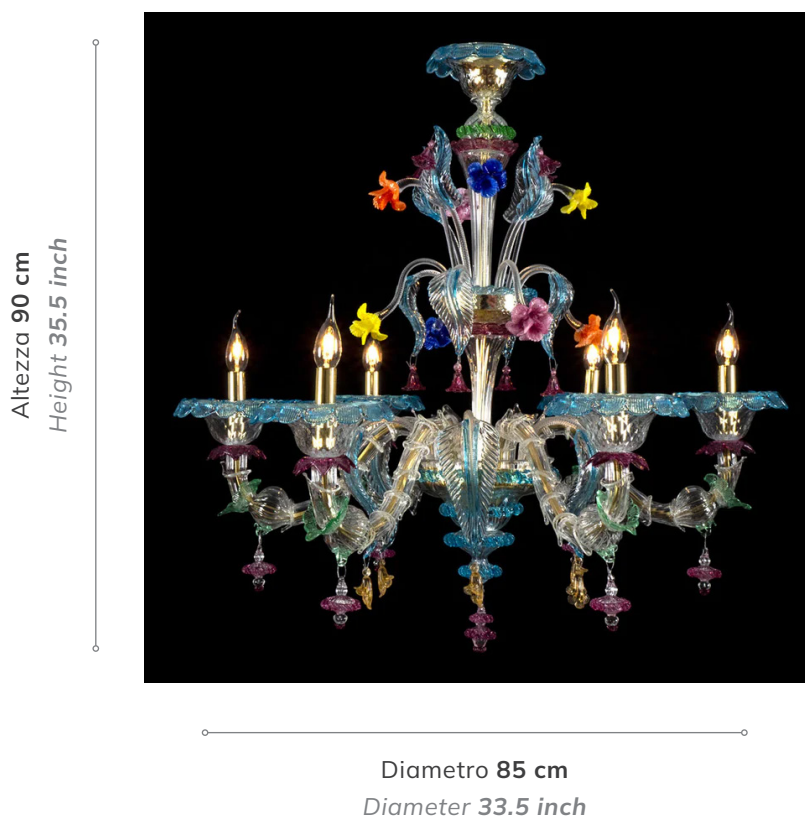

EVA F49

8 Luci
8 Lights

Lampadari Murano Classici
Murano chandeliers

Lunghezza catena: Minimo 20 cm
Chain length: Minimum 9.8 inches

Informazioni prodotto *Product options*

Colore vetro: **Trasparente**
Glass color: Transparent

Finitura montatura: **Multicolor**
Mount finishing: Multicolor

Specifiche tecniche *Technical specifications*

Altezza massima: 90
Max height: 35.5

Larghezza massima : 85
Max width: 33.5

Numero luci: 8
Lights: 8

Montaggio: Catena
Mount type: Chain

Lunghezza catena: Minimo 20 cm
Chain length: Minimum 9.8 inches

Peso: 20 Kg
Weight: 44 lib

Voltaggio: 220V-240V UE
Voltage: 110V USA

Potenza: 8x40W max
Power: 8x40W Max