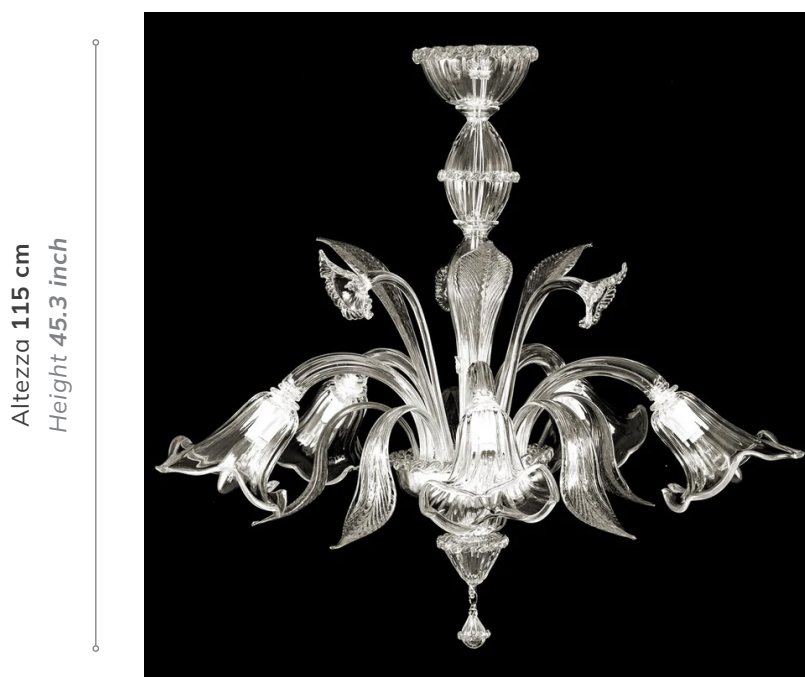

DAFNE

12 Luci
12 Lights

Lampadari Murano Classici
Murano chandeliers

Lunghezza catena: Minimo 20 cm
Chain length: Minimum 9.8 inches

Altezza 115 cm
Height 45.3 inch

Diametro 110 cm
Diameter 43.3 inch

Informazioni prodotto *Product options*

Colore vetro: **Trasparente**
Glass color: *Transparent*

Finitura montatura: **Oro**
Mount finishing: **Gold**

Specifiche tecniche *Technical specifications*

Altezza massima: 115
Max height: 43.3

Larghezza massima : 110
Max width: 43.3