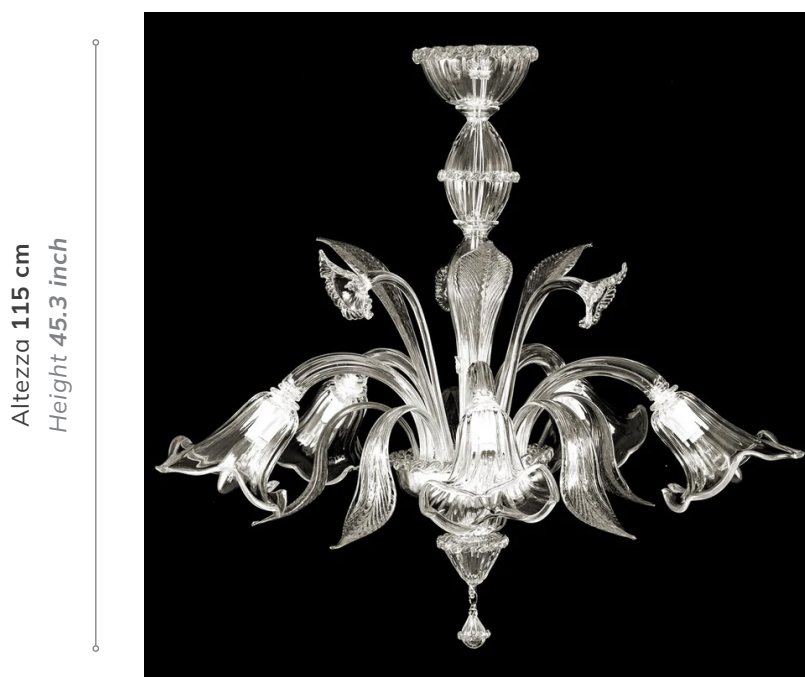

DAFNE

12 Luci
12 Lights

Lampadari Murano Classici
Murano chandeliers

Lunghezza catena: Minimo 20 cm
Chain length: Minimum 9.8 inches

Altezza 115 cm
Height 45.3 inch

Diametro 110 cm
Diameter 43.3 inch

Informazioni prodotto *Product options*

Colore vetro: **Trasparente**
Glass color: *Transparent*

Finitura montatura: **Cromata**
Mount finishing: *Chromed*

Specifiche tecniche *Technical specifications*

Altezza massima: 115
Max height: 43.3

Larghezza massima : 110
Max width: 43.3