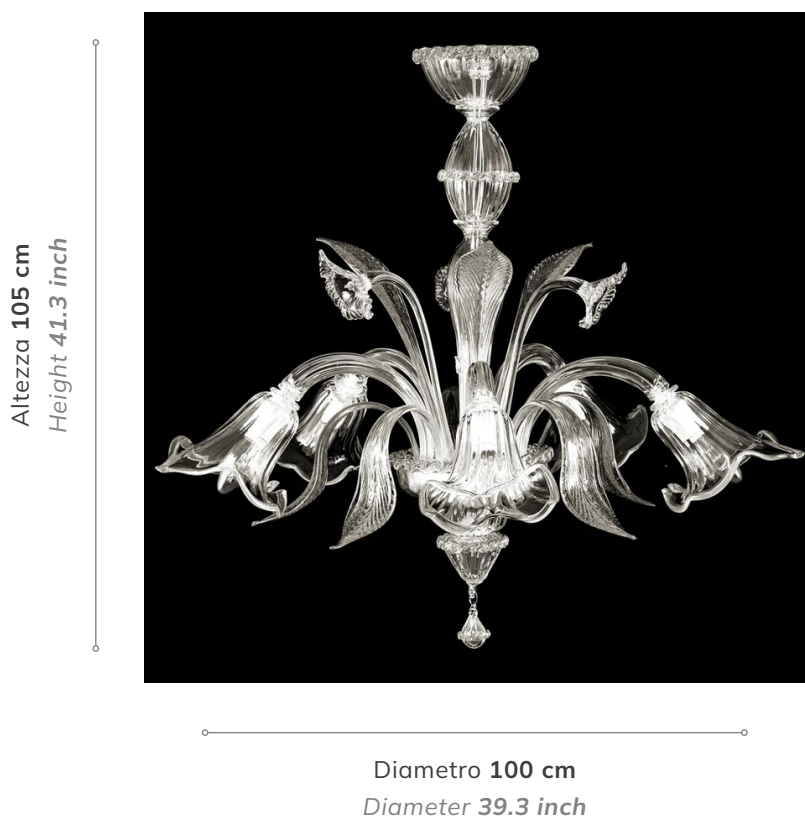

DAFNE

10 Luci
10 Lights

Lampadari Murano Classici
Murano chandeliers

Lunghezza catena: Minimo 20 cm
Chain length: Minimum 9.8 inches

Informazioni prodotto *Product options*

Colore vetro: **Trasparente**
Glass color: Transparent

Finitura montatura: **Cromata**
Mount finishing: Cromed

Specifiche tecniche *Technical specifications*

Altezza massima: 105
Max height: 41.3

Larghezza massima : 100
Max width: 39.3

Numero luci: 10
Lights: 10

Montaggio: Catena
Mount type: Chain

Lunghezza catena: Minimo 20 cm
Chain length: Minimum 9.8 inches

Peso: 28 Kg
Weight: 62 lib

Voltaggio: 220V-240V UE
Voltage: 110V USA

Potenza: 10x40W max
Power: 10x40W Max