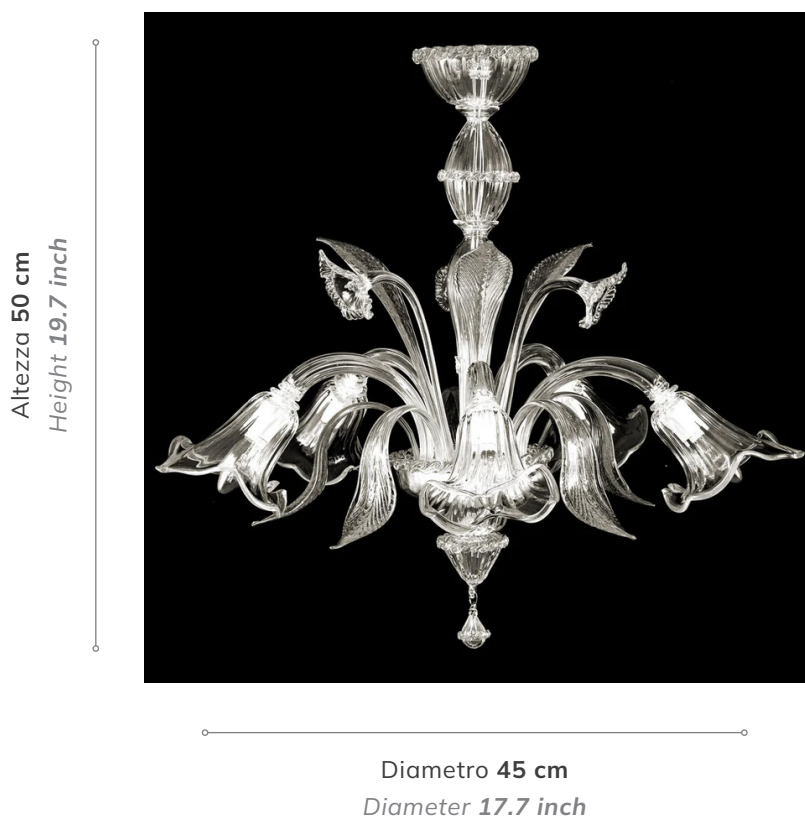

DAFNE

3 Luci
3 Lights

Lampadari Murano Classici
Murano chandeliers

Lunghezza catena: Minimo 20 cm
Chain length: Minimum 9.8 inches

Informazioni prodotto *Product options*

Colore vetro: **Trasparente**
Glass color: *Transparent*

Finitura montatura: **Oro**
Mount finishing: **Gold**

Specifiche tecniche *Technical specifications*

Altezza massima: 50
Max height: 19.7

Larghezza massima : 45
Max width: 17.7

Numero luci: 3
Lights: 3

Montaggio: Catena
Mount type: Chain

Lunghezza catena: Minimo 20 cm
Chain length: Minimum 9.8 inches

Peso: 20 Kg
Weight: 44 lib

Voltaggio: 220V-240V UE
Voltage: 110V USA

Potenza: 3x40W max
Power: 3x40W Max

Sorgente luminosa: E14 UE
Bulb: E12 USA