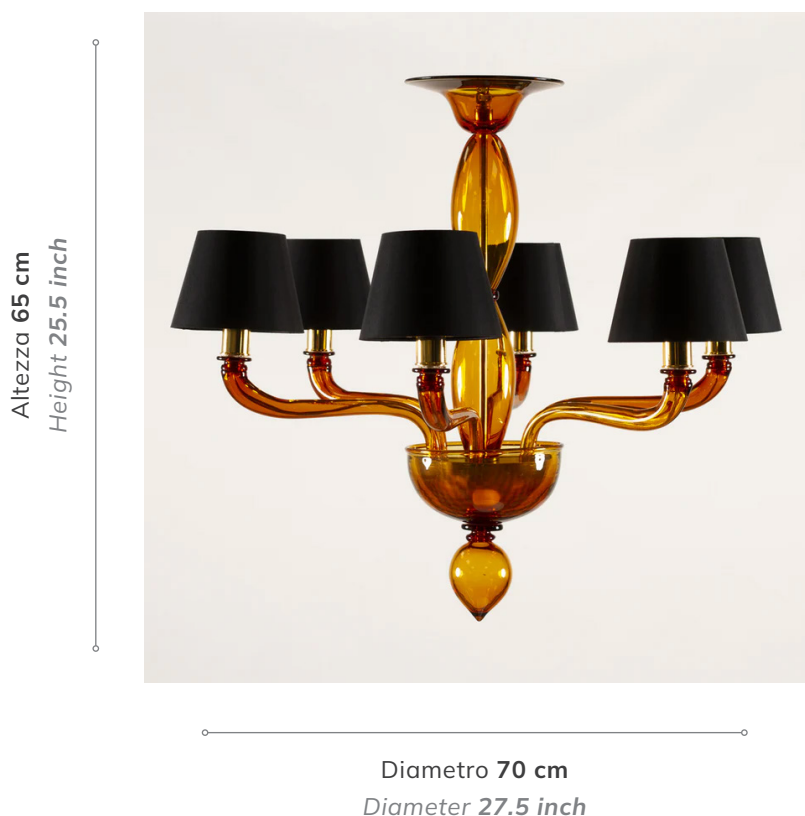

AMBRA

6 Luci
6 Lights

Lampadari Murano Classici
Murano chandeliers

Lunghezza catena: Minimo 20 cm
Chain length: Minimum 9.8 inches

Informazioni prodotto *Product options*

Colore vetro: **Trasparente**
Glass color: Transparent

Finitura montatura: **Multicolor**
Mount finishing: Multicolor

Specifiche tecniche *Technical specifications*

Altezza massima: 65
Max height: 25.5

Larghezza massima : 70
Max width: 27.5

Numero luci: 6
Lights: 6